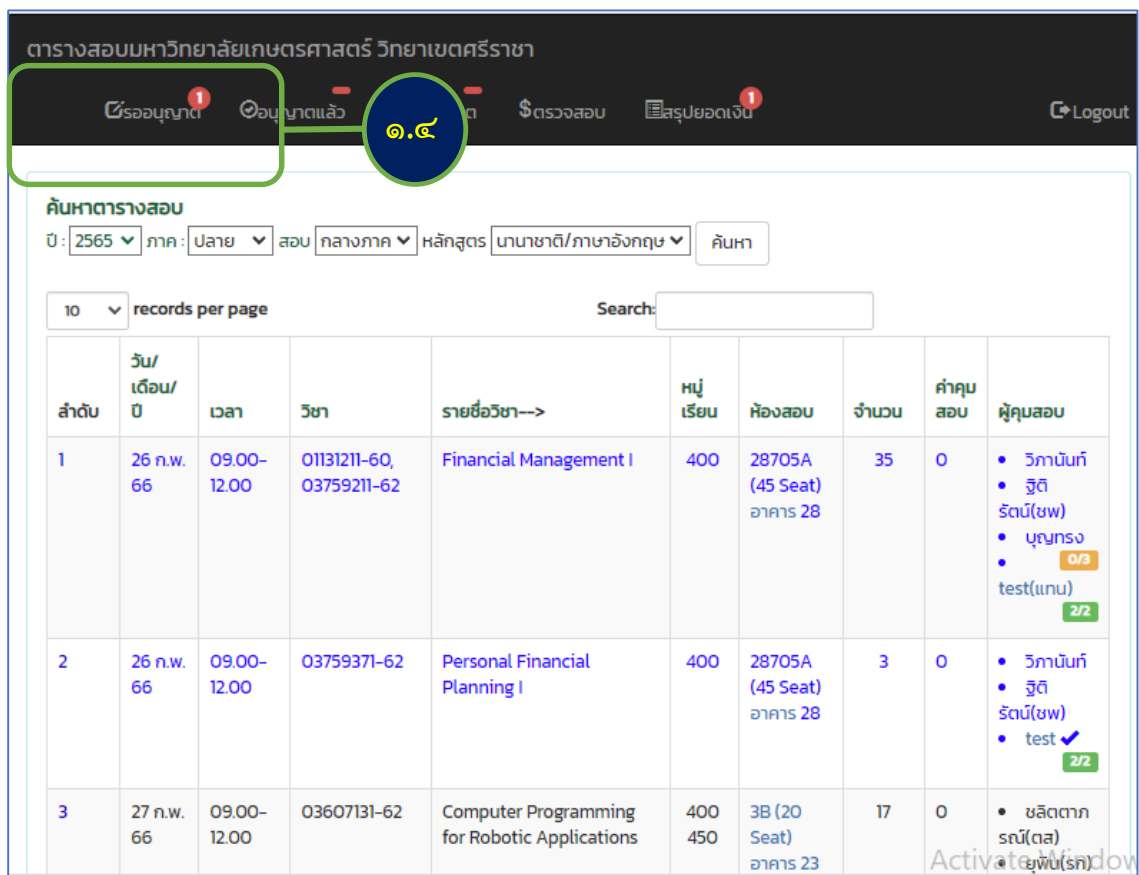

๑.๔ จะมีระบบแจ้งเตือนคำขอที่รออนุมัติ คลิกที่ปุ่ม “รออนุญาต”