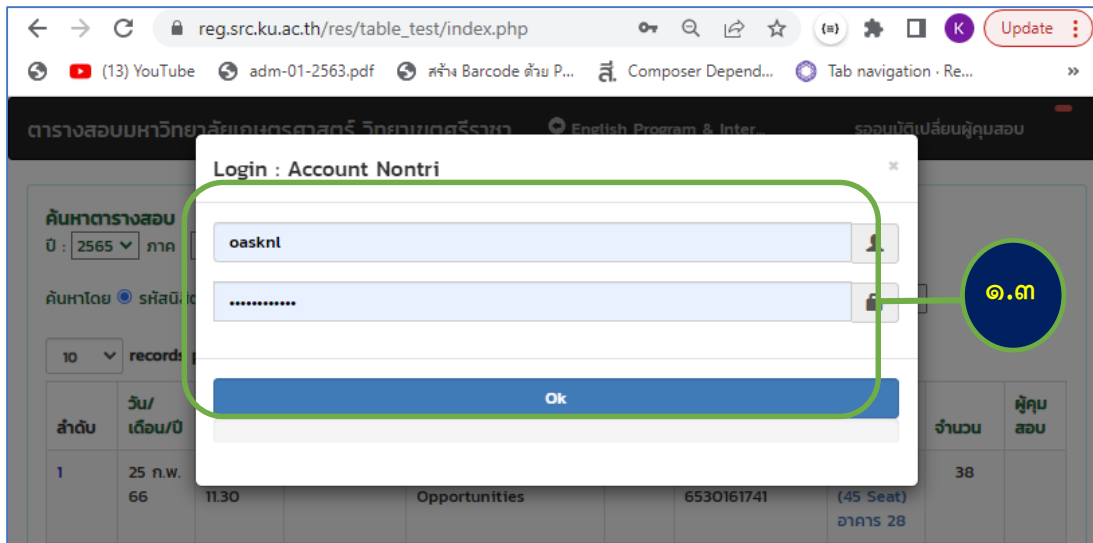

๑.๓ Login เข้าสู่ระบบโดยใช้ Account Nontri